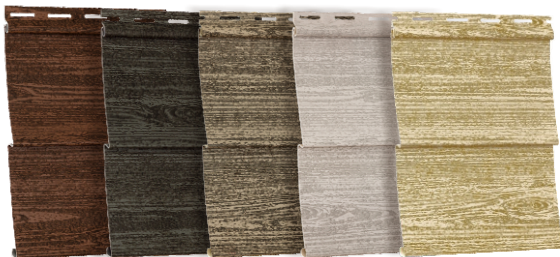

НОВИНКА!

timberblock
ель

Совершенно новый продукт на рынке отделочных материалов – сайдинг **Тимберблок ель**. Новая, элегантная форма, отточенная до совершенства фактура древесины, ярко выраженная в неповторимом рисунке. Используемое, при производстве, улучшенное, низко-глянцевое акрил-полиуретановое покрытие, защищает фасад здания от воздействия ультрафиолетовых лучей и иных погодных капризов на долгие годы. Сайдинг Тимберблок ель создан с максимальным учетом потребностей покупателей и представлен в разнообразной цветовой гамме.

Размер панели: 3050x230 мм